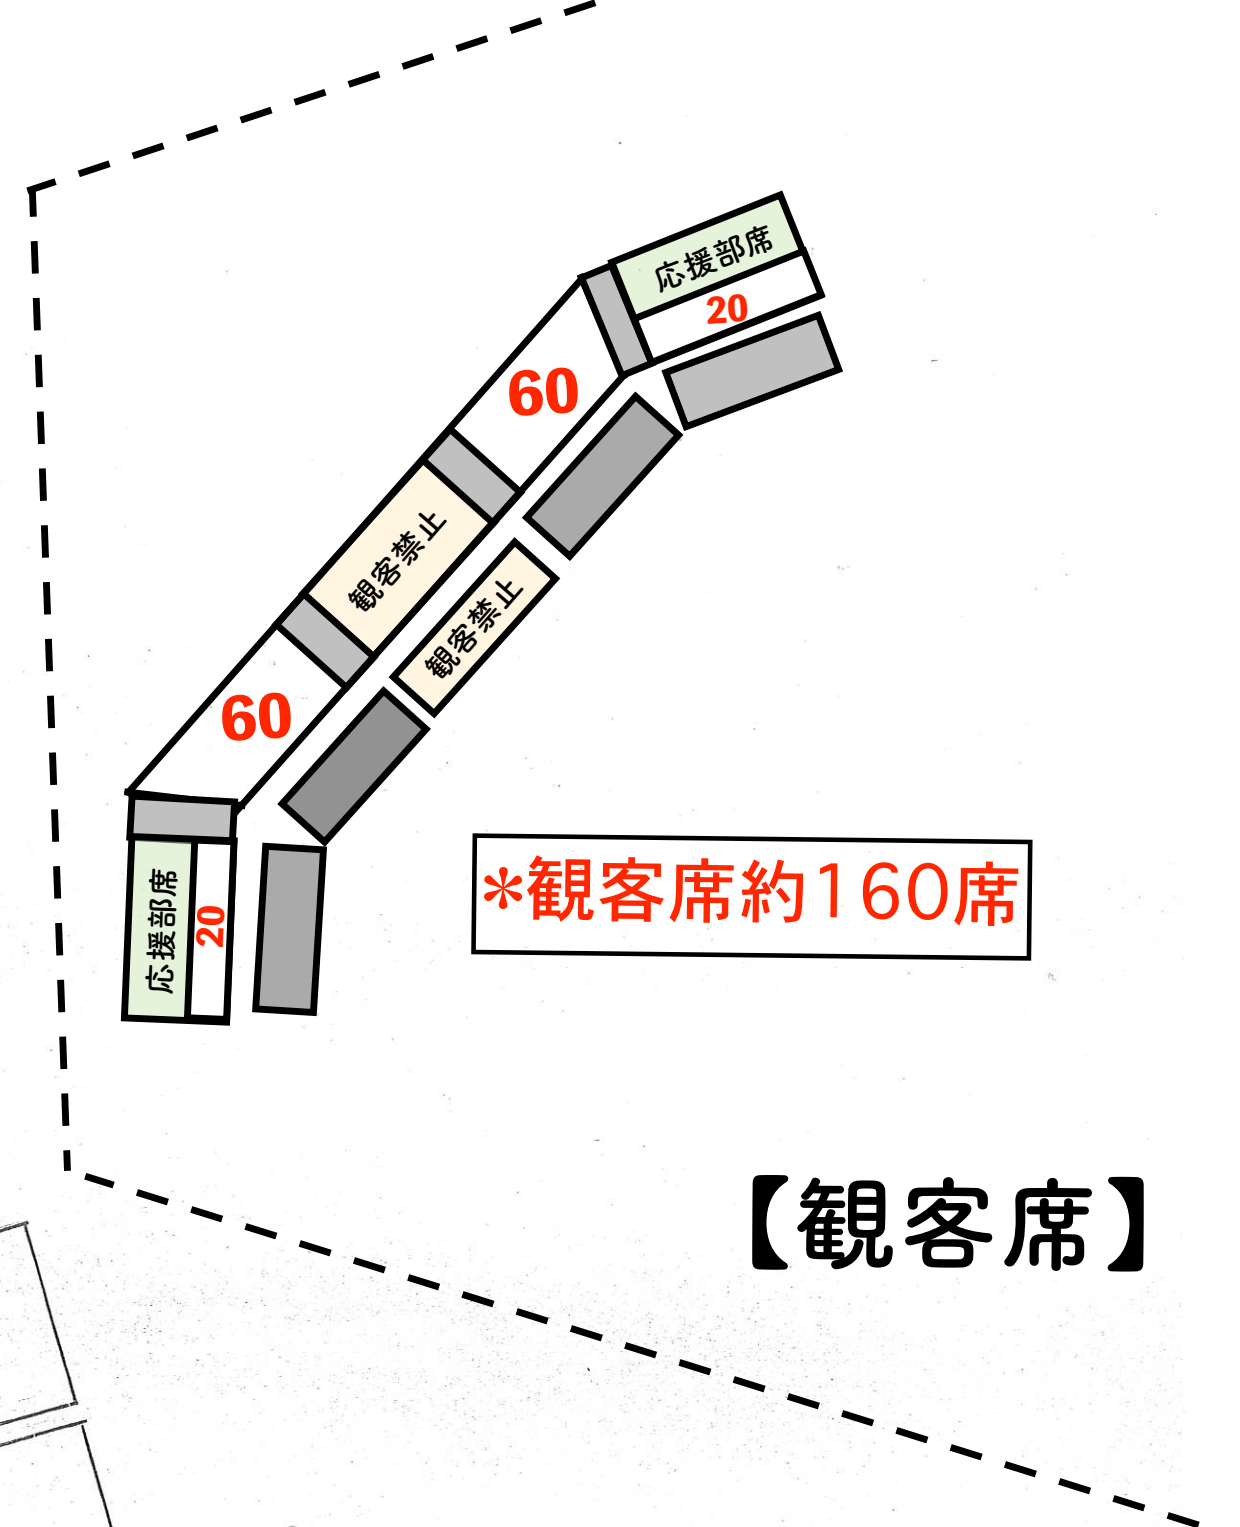

【入場方法】

*観客席約160席

【観客席】

！車でのご来場はお控えください。

【東大球場】

【浦和ボールパーク】

【入構方法】

*観客席約70席
*応: 応援部

⚠ 車でのご来場はお控えください。
駒場運動公園への駐車も禁止となっております、
皆様のご協力をお願いいたします。